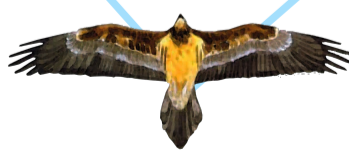

Gänsegeier 260 cm
breite Flügel, „gefingerte“
Handschwingen, sehr kurze
Steuerfedern

Bartgeier 290 cm
keilförmige Steuerfedern,
spitze Flügel, junge freigelassene
Bartgeier besitzen längliche weiße
Markierungen

Bartgeier lassen sich gut identifizieren: Typische Merkmale sind die spitz endenden Schwung- und Steuerfedern, die große Spannweite und eine oft sehr geringe Fluggeschwindigkeit manchmal wenige Meter über Grund. Bei guten Sichtbedingungen ist es möglich, das Alter oder sogar Individualmerkmale zu erfassen. Bartgeiermeldungen können einen wichtigen Beitrag zum Monitoring des erfolgreichen Wiedereinbürgerungsprojektes in den Alpen leisten. Seit 1996 werden die Tiere in den Alpen ausgewildert. Freigelassene Jungvögel werden markiert und einzelne Federn weiß gefärbt.

Meldungen
mit Foto an:
bartgeier@lbv.de
vielen Dank!

Im Jungenkleid haben Bartgeier ein dunkelbraunes Gefieder, bei einem dunklen Kopf. Am Rücken befindet sich eine v-förmige Zeichnung, die ab dem 3. Jahr verschwindet. Mauserlücken der Schwungfedern treten erst ab dem 2. Jahr auf: zunächst die inneren Handschwingen, später die Armschwingen, ab dem 4. Jahr ist die Mauser variabel. Dann verfärben sich auch Brust, Bauch und Kopfpartien weiß. Nun findet eine interessante Verhaltensweise des Vogels statt: Er färbt sich die hellen Gefiederbereiche durch Baden in Eisenhaltigem Sediment. Das Gefieder wird leuchtend orange. Bei adulten Vögeln sind die Unterflügeldecken im deutlichen Kontrast deutlich von den grauen Schwungfedern.

juvenil (0-1 Jahr)

immatur (2-3 Jahre)

unausgefärbt adult (5-7 Jahre)

vorjährig (1-2 Jahre)

subadult (3-4 Jahre)

ausgefärbt adult (ab 7 Jahren)

www.lbv.de

Gefördert durch den Bayerischen Naturschutzfonds und durch die HIT-Stiftung