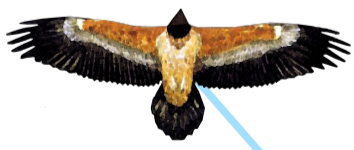

LBV

Fotos: LBV-Archiv

Bartgeiersichtungen **MELDEN!**

Kolkrabe 120 cm
keilförmige Steuerfedern,
spitze Flügel

Steinadler 220 cm
„brettartige Flügel“, junge Steinadler
mit symmetrischen weißen
Flügelfenstern

Gänsegeier 260 cm
breite Flügel, „gefingerte“
Handschwingen, sehr kurze
Steuerfedern

Bartgeier 290 cm
keilförmige Steuerfedern,
spitze Flügel, junge freigelassene
Bartgeier besitzen längliche weiße
Markierungen

Bartgeier lassen sich gut identifizieren: Typische Merkmale sind die spitz endenden Schwung- und Steuerfedern, die große Spannweite und eine oft sehr geringe Fluggeschwindigkeit manchmal wenige Meter über Grund. Bei guten Sichtbedingungen ist es möglich, das Alter oder sogar Individualmerkmale zu erfassen. Bartgeiermeldungen können einen wichtigen Beitrag zum Monitoring des erfolgreichen Wiedereinbürgerungsprojektes in den Alpen leisten. Seit 1996 werden die Tiere in den Alpen ausgewildert. Freigelassene Jungvögel werden markiert und einzelne Federn weiß gefärbt.

Meldungen
mit Foto an:
bartgeier@lbv.de
vielen Dank!

Im Jungenkleid haben Bartgeier ein dunkelbraunes Gefieder, bei einem dunklen Kopf. Am Rücken befindet sich eine v-förmige Zeichnung, die ab dem 3. Jahr verschwindet. Mauserlücken der Schwungfedern treten erst ab dem 2. Jahr auf: zunächst die inneren Handschwingen, später die Armschwingen, ab dem 4. Jahr ist die Mauser variabel. Dann verfärben sich auch Brust, Bauch und Kopfpartien weiß. Nun findet eine interessante Verhaltensweise des Vogels statt: Er färbt sich die hellen Gefiederbereiche durch Baden in Eisenhaltigem Sediment. Das Gefieder wird leuchtend orange. Bei adulten Vögeln sind die Unterflügeldecken im deutlichen Kontrast deutlich von den grauen Schwungfedern.