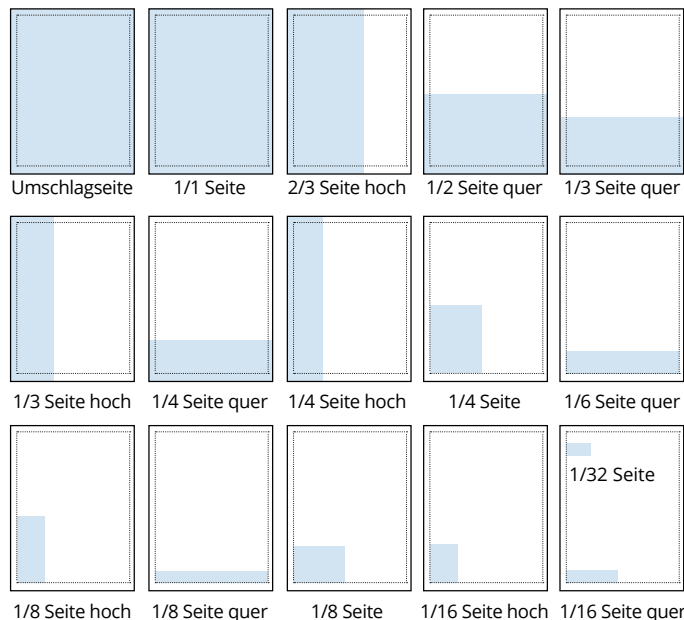

ANZEIGENVERWALTUNG

NABU Media-Agentur und Service GmbH
Anne Schönhofen
Wolfstraße 25, 53111 Bonn
Tel. 0228-766 72 11 • Fax 0228-766 82 80
E-Mail: Media.Agentur@NABU.de
Internet: www.nabu-media-agentur.de

LBV-Magazin Vogelschutz

Anzeigenpreisliste Nr. 33 – gültig ab 01.12.2020

Formate & Preise

Format A**	Breite x Höhe in mm	Preise in € zzgl. MWSt.	
		1-farbig	4-farbig
4. Umschlagseite*	210 x 297	-	3.900.-
3. / 2. Umschlagseite	210 x 297	-	3.900.-
1/1 Seite	210 x 297	2.000.-	3.500.-
2/3 Seite hoch	147 x 297	1.500.-	2.700.-
1/2 Seite quer	210 x 148,5	1.000.-	1.800.-
1/3 Seite quer	210 x 99	700.-	1.300.-
1/3 Seite hoch	71 x 297	700.-	1.300.-
1/4 Seite quer	210 x 74	500.-	910.-
1/4 Seite hoch	55,5 x 297	500.-	910.-
Format S**			
1/4 Seite	87 x 127,5	500.-	910.-
1/6 Seite quer	179 x 43	340.-	560.-
1/8 Seite hoch	41,5 x 127,5	250.-	425.-
1/8 Seite quer	179 x 32	250.-	425.-
1/8 Seite	87 x 64	250.-	425.-
1/16 Seite hoch	41,5 x 64	120.-	200.-
1/16 Seite quer	87 x 32	120.-	200.-
1/32 Seite	41,5 x 32	55.-	105.-

* Bitte beachten: Adressetikett oben rechts

** A: Anschnitt: Daten bitte mit zusätzlich 4 mm Beschnitt anliefern.

** S: Satzspiegel: Anzeigen im Satzspiegel, hier ist kein Beschnitt notwendig.

- **Beilagen:** 70€ je 1000 Stück (bis 20g) plus Porto (entfällt bei Abo-Werbung)
- **Beihefter:** sind leider nicht möglich
- **Sonderwerbformate:** auf Anfrage
- **Rabatte:** 2 Anzeigen 5% • 3 Anzeigen 10% • 4 Anzeigen 20%

Formatplan

Kleinanzeigen (Print oder Web)	Privat	Gewerblich
Grundpreis (6 Zeilen à 32 Zeichen)	10,00 €	30,00 €
Foto oder Logo	30,00 €	30,00 €
Jede weitere Zeile	5,00 €	10,00 €
Kombi-Zuschlag für Print und Web	5,00 €	(Preise inkl. MWSt.)

Anzeigenpreisliste Nr. 33 – gültig ab 01.12.2020