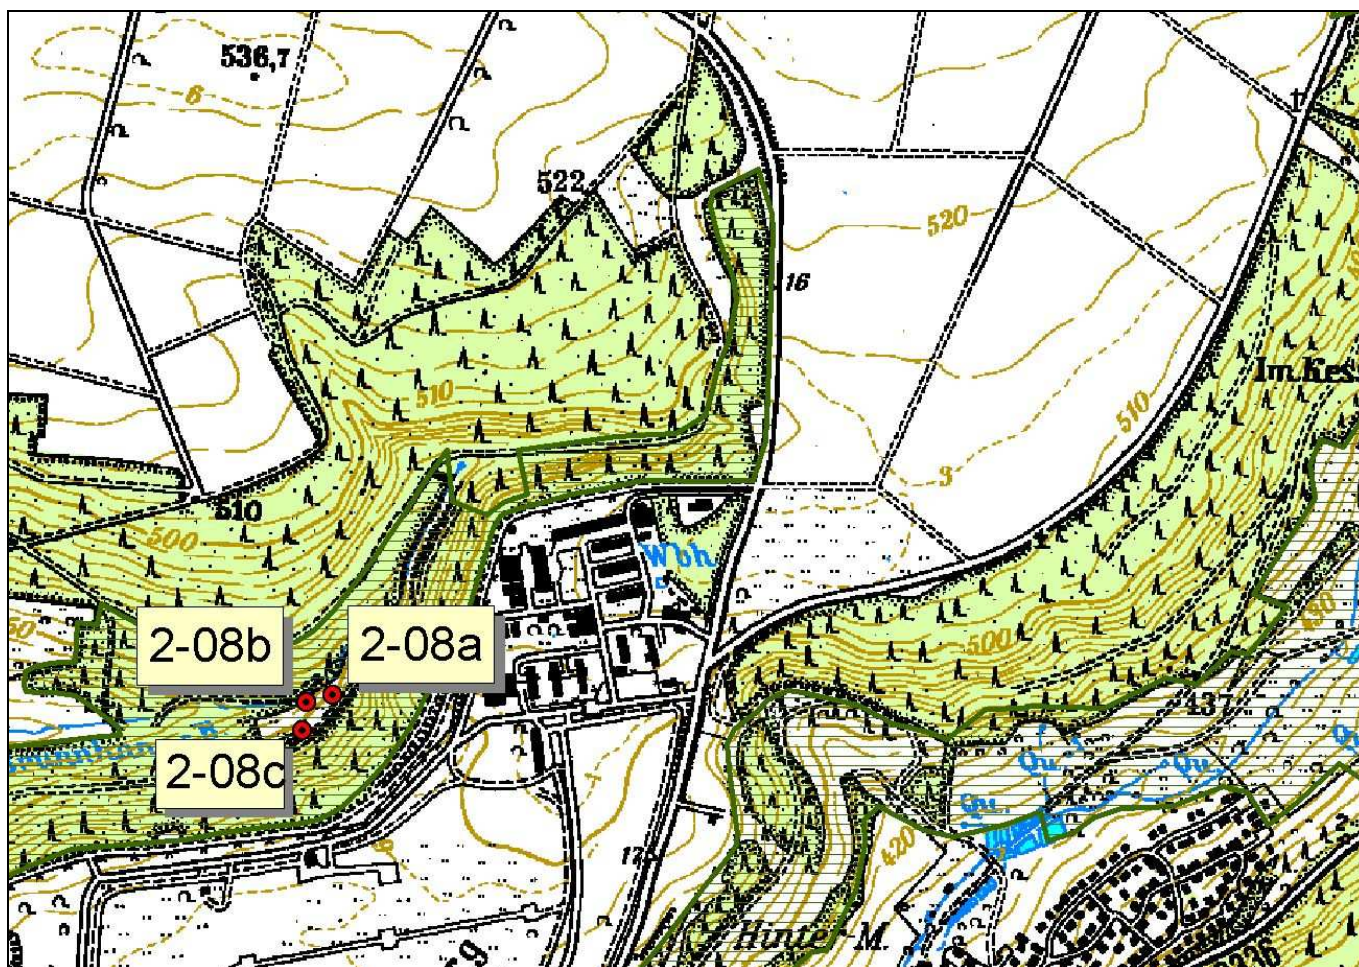

Allgemeine Angaben

Quelldaten

LIFE-Quellnr.:	2-08 (a, b und c)	Landkreis:	RH
FFH-Gebiet:	Trauf der Südlichen Frankenalb	FFH-Nr.:	6833-371.09
Gemeinde:	Greding	Gemarkung:	Greding
Eigentümer:	kommunal		

Maßnahmen

Maßnahme	Beschreibung	Umfang	Umsetzung
C1-Waldumbau	Fällen von Fichten, Aufforstung Laubmischwald	Einzelbaumentnahme ca. 32 Fichten Pflanzung von 200 Laubbäumen	Januar bis Dezember 2007

Umsetzung durch: Forstbetrieb

Gesamtkosten: ca. 1.000 EUR

Lage / TK 25 – Ausschnitt

Fotodokumentation

Zustand vor der Maßnahmenumsetzung: Fichten im Quellbereich (links und rechts)

Maßnahmenumsetzung: Fichtenentnahme im Quell- und Bachbereich (linke und rechts)

Maßnahmenumsetzung: Fläche wurde nach der Baumfällung aufgeräumt (links), Ergebnis der Maßnahme (rechts)

Maßnahmenumsetzung: an Stelle der Fichten wurden Laubbäume gepflanzt (links und rechts)