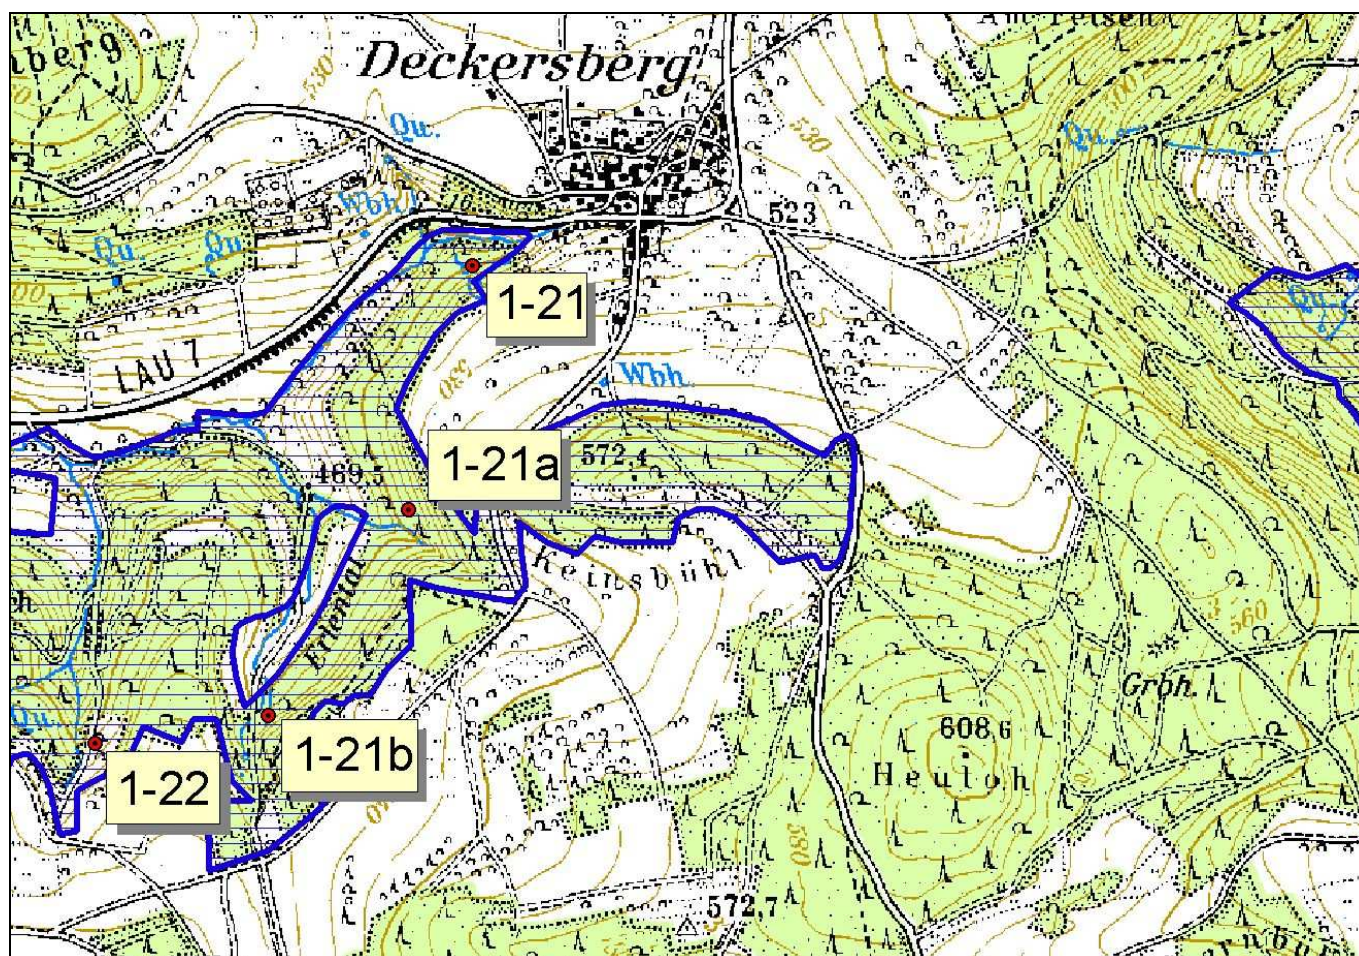

## Quelldaten

LIFE-Quellnr.:	1-21a und 1-21b	Landkreis:	LAU
FFH-Gebiet:	Bachtäler der Hersbrucker Alb	FFH-Nr.:	6534-371.01
Gemeinde:	Engelthal	Gemarkung:	Engelthal
Eigentümer:	privat		

## Maßnahmen

Maßnahme	Beschreibung	Umfang	Umsetzung
C1-Waldumbau	Fällen von Fichten	ca. 14 Bäume (Einzelstammentnahme)	März bis Mai 2007

Umsetzung durch: Eigentümer

Gesamtkosten: 950 EUR

## Lage / TK 25 – Ausschnitt