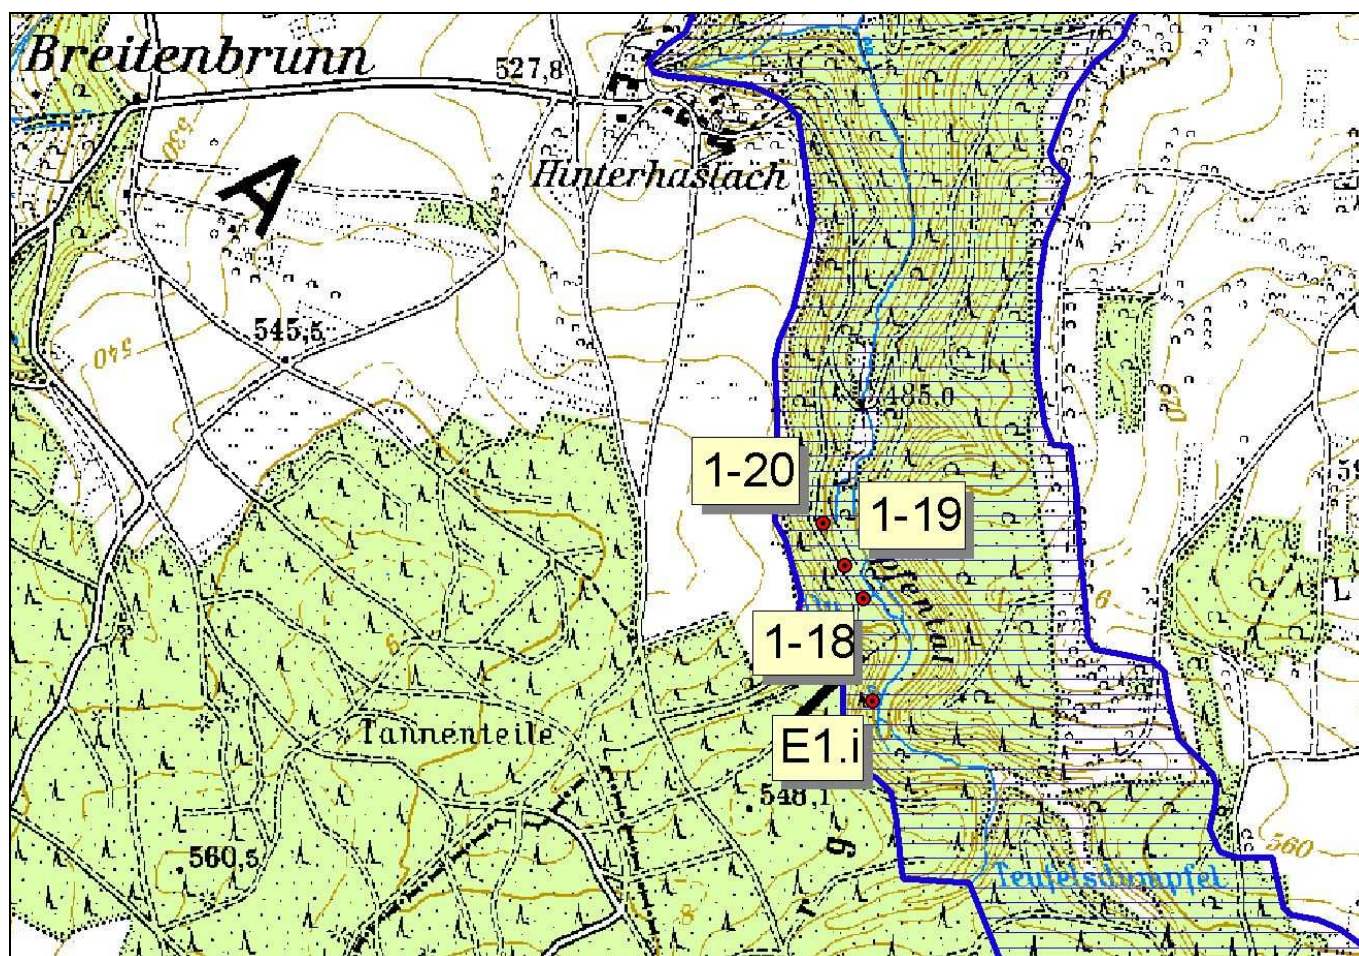

Allgemeine Angaben

Quelldaten

LIFE-Quellnr.:	1-18, 1-19 und 1-20	Landkreis:	LAU
FFH-Gebiet:	Bachtäler der Hersbrucker Alb	FFH-Nr.:	6534-371.02
Gemeinde:	Offenhausen	Gemarkung:	Breitenbrunn
Eigentümer:	privat		

Maßnahmen

Maßnahme	Beschreibung	Umfang	Umsetzung
C1-Waldumbau	Fällen von Fichten	ca. 60 Bäume	Winter 2006/07

Umsetzung durch: Eigentümer (Fichtenentnahme), LBV (Aufräumen der Quellflächen)

Gesamtkosten: keine Kosten

Lage / TK 25 – Ausschnitt

Fotodokumentation

Zustand vor der Maßnahmenumsetzung: Fichtengruppen im Quellumfeld (links und rechts)

Maßnahmenumsetzung: Flächen nach der Fichtenentnahme – 1-20 (links), 1-18 (rechts)

Maßnahmenumsetzung: Quellbereiche nach der Fichtenentnahme – 1-20 (links) und 1-19 (rechts)

Zustand nach der Umsetzung: Fichtenreste wurden aus den Quellbereichen geräumt – 1-20 (links) und 1-19 (rechts)